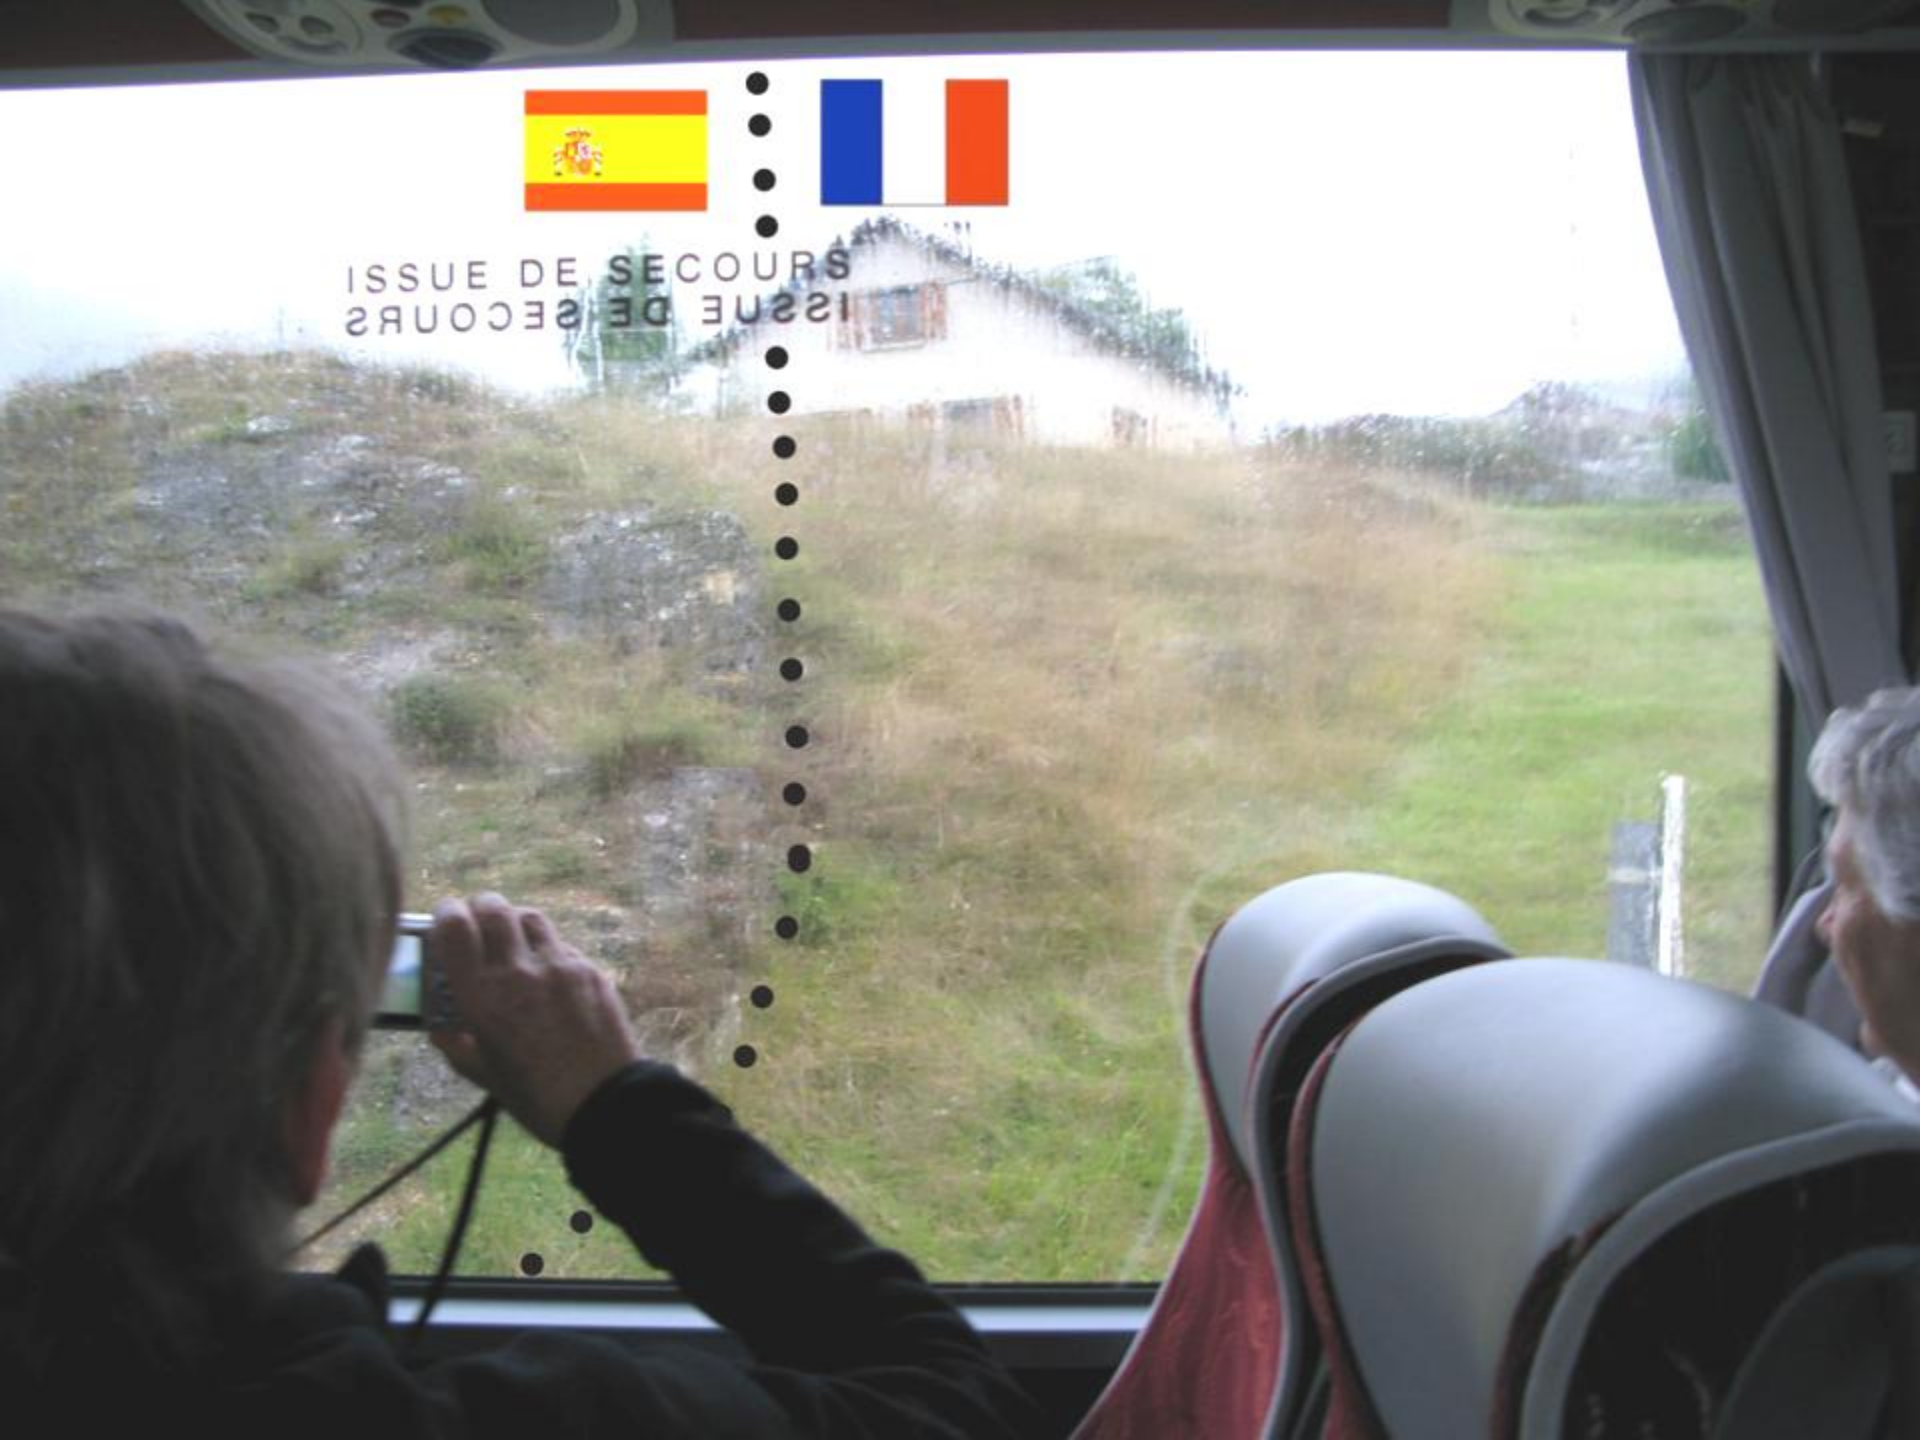

Le DÔME GNEISIQUE de l'ASTON entre FNP & FM...

FNP & FM...???

Samedi 24/09

N
Massif de Tabx

Plateau
de BEILLE

Vallée de
l'Arize

Coupe à travers les Pyrénées centrales
(Projet ECORS)

Corte a través de los Pirineos centrales
(Proyecto ECORS)

FNP

ISSUE DE SECOURS
ISSUE DE SECOURS

D 20

AXIAT

Outdoor New
Time
2-3
Drawing
Creative Collaboration

N
P
le

Crétacé inf Nord

I Quié TABE

Beille 1800
2000

Nordique attitude

Salut la GEOLOGIE

Merci à Isabelle & Max

**Le DÔME GNEISIQUE
de l'ASTON
entre FNP & FM
24 & 25 /09/2011**

Cercle Quercinois des Sciences de la Terre
Espace Associatif Clément Marot
Place Bessières 46000 CAHORS