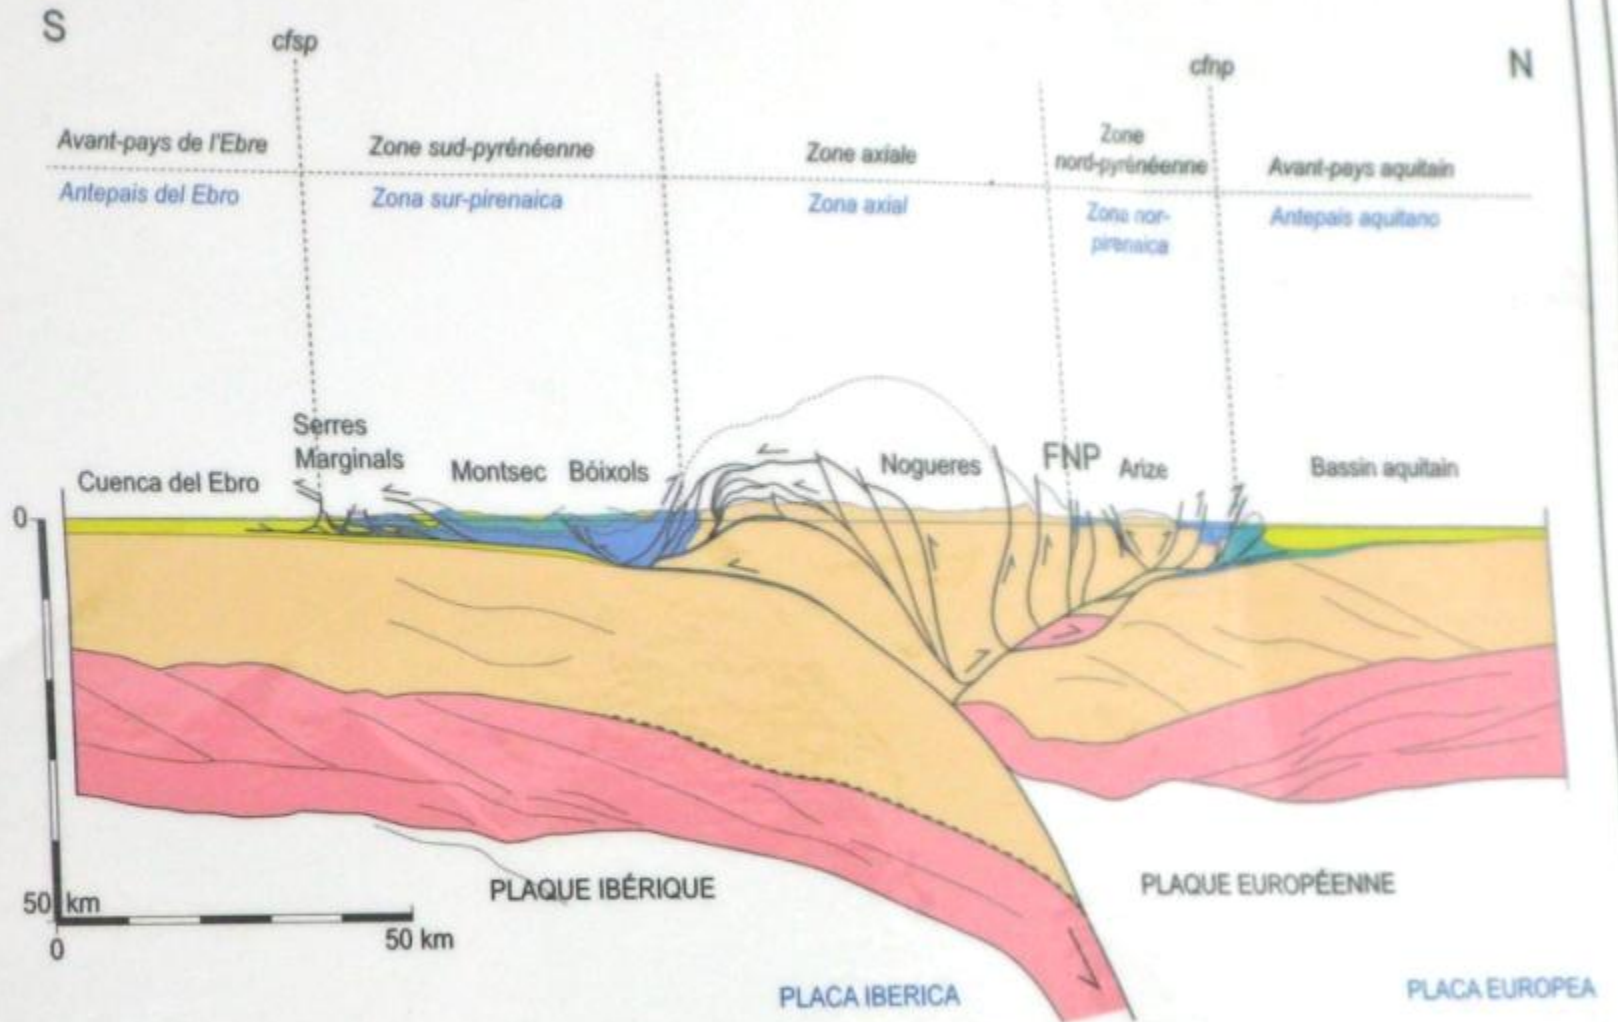

Le DÔME GNEISIQUE de l'ASTON entre FNP & FM...

FNP & FM...???

Samedi 24/09

N
Massif de Tabx

Plateau
de BEILLE

Vallée de
l'Arize

Coupe à travers les Pyrénées centrales
(Projet ECORS)

Corte a través de los Pirineos centrales
(Proyecto ECORS)

FNP

ISSUE DE SECOURS
ISSUE DE SECOURS

D 20

AXIAT

Outdoor New
Time
2-3
Drawing
Creative Collaboration

N
P
le

Crétacé inf Nord

I Quié TABE

Dévonien
Siluro-
Ordovicien

Vallée
Assiège

Caradoc Ordovicien sup

Dimanche 25/09

MÉRENS - LES - VALS

RTIE

BOUR
PASSERS

ALTITUDE DU RAIL 1057^m17
ARIÈGE

Beille 1800
2000

Nordique attitude

Salut la GEOLOGIE

Merci à Isabelle & Max

**Le DÔME GNEISIQUE
de l'ASTON
entre FNP & FM
24 & 25 /09/2011**

Cercle Quercinois des Sciences de la Terre
Espace Associatif Clément Marot
Place Bessières 46000 CAHORS